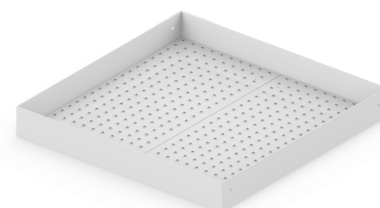

# FIXTURE 60

Moto Mutos eget armatur til fuld RGB og varm hvid

70010063

- ✓ 60x60 cm fuld RGBWW-armatur med højt lys-output
- ✓ Styring via DMX, RDM og DALI
- ✓ Klar til montering i alle loftstyper

## Produktbeskrivelse

600 mm kvadratisk RGBWW loftarmatur til nedhængte lofter. Fixture 60 har en indbygget strømforsyning og LED-driver med DALI- eller DMX-input.

Armaturet er udviklet til sundhedssektoren og er velegnet til styring af døgnrytmelys.

Frontrammen fås med kvadratisk eller circular åbning.

## Specifikationer

Dimensioner	595 x 595 x 85 mm
LED-lyskilde	RGBWW
CRI (RA15)	96
Udgående lysstyrke	900 lux @ 2 meter
Driftstemperatur	30 - 40 °C
Input	DMX (RJ45) eller DALI (Winsta), RDM
Strøm	230V, maks. 60W
Levetid	70.000 timer (vedligeholdelsesfaktor B50L70)