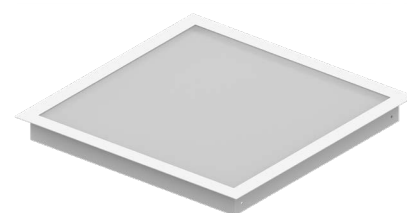

11410012

Frontkvadrat