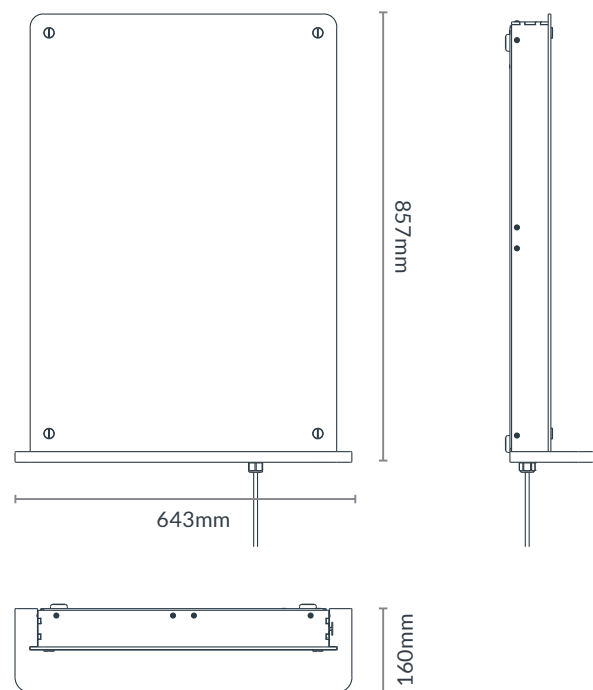

Detaljer

Systemdiagram

moto muto aps

Arresøvej 11
8240 Risskov
Danmark

www.motomuto.com
info@motomuto.com
+45 55 55 81 17

motomuto