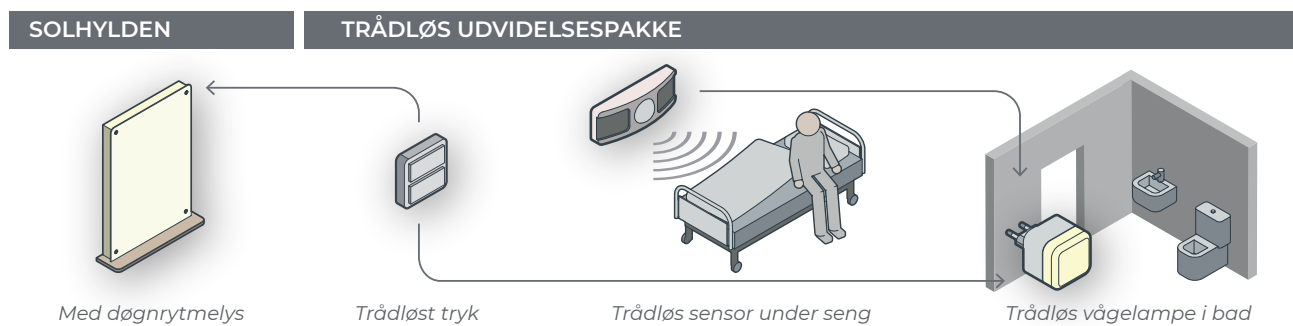

Systemdiagram

moto muto aps

Arresøvej 11
8240 Risskov
Danmark

www.motomuto.com
info@motomuto.com
+45 55 55 81 17

motomuto