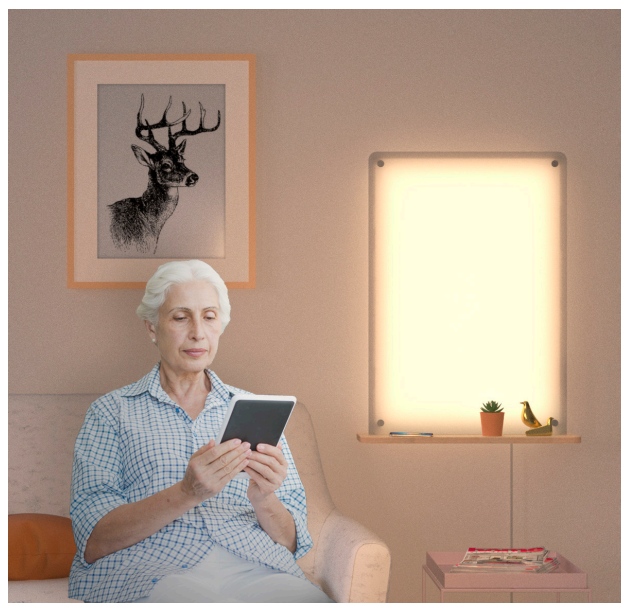

Produktbeskrivelse

Solhylden er udstyret med en praktisk hylde, der lader brugeren sætte til personlige præg på produktet.

Solhydels kraftige lyskilde kan også levere hvidt boostlys samt blidt, rødt vågelys. Armaturets lysscenerier vælges let på det indbyggede betjeningspanel, hvor lampe også kan dæmpes og tændes/slukkes.

Solhylden kan udvides med trådløs funktionalitet med bl.a. sensor-styret lys ved f.eks. udstigning af seng og trådløst knaptryk til fjernstyring.

Specifikationer

Lyskilde	RGBWW
Lysoutput	~6300 lux @ 50cm (4500 °K)
CRI	96
Dimensioner	643 x 857 x 160mm (BxHxD)
Materialer	Birkekrydsfinér, aluminium, akryl
Driftstemperatur	5 - 40° C
Strømforbrug	230V, 175W max.
Trådløs kommunikation	EnOcean